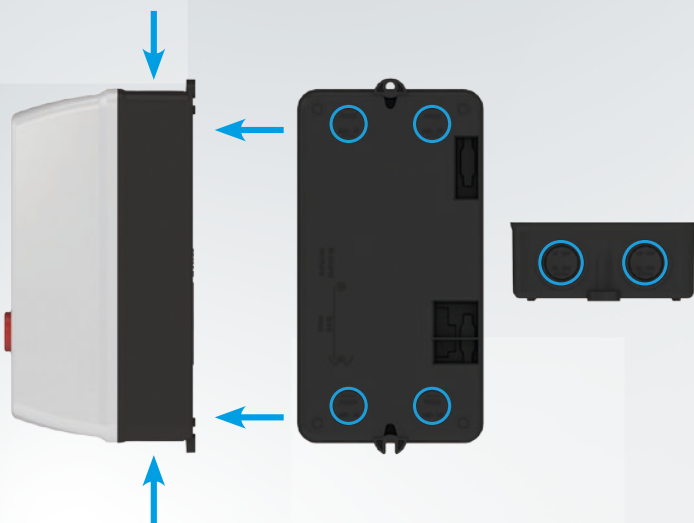

VOCÊ JÁ CONHECE A NOVA  
**CHAVE DE PARTIDA**  
PDW05?

- Partidas diretas mais compactas até 12,5 cv (220 V), 25 cv (380 V) e 30 cv (440 V).
- Dimensões reduzidas: 114x217x117,5 mm (LxHxP).
- Tamanho menor em relação à caixa PDW06 (tamanho 06).

PDW05

PDW06

- Versões com grau de proteção padrão IP52 e IP66 como opcional.

*Totalmente isolada das partes energizadas*

**IP66**  
(NEMA 4X)

*Protegido contra poeira e jatos de água*

- Várias entradas para prensa cabos, permitindo conexões em diversas direções superiores e inferiores: 2x (PG13,5 / M20/25 ou 1/2 / 3/4) e pela base: 4x (PG13,5 / M20 / 1/2).

- Versões de acionamentos padrões disponíveis.

**Padrão - Liga + Desliga/Reset (Padrão)**

**I - Remoto sem botões**

**D - Remoto com botão Desliga/Reset**

**B - Chave Auto-OFF-Man + Liga + Desliga/Reset**

- Design frontal plano (ideal para customizações de fabricantes de máquinas).

- Permite a montagem interna de contactores CWB9...38 e relés de sobrecarga térmico RW27-2D e eletrônico: RPW, RTW e RNW.
- Também é possível instalar sinaleiros, botões e comutadores da linha CSW na parte externa.