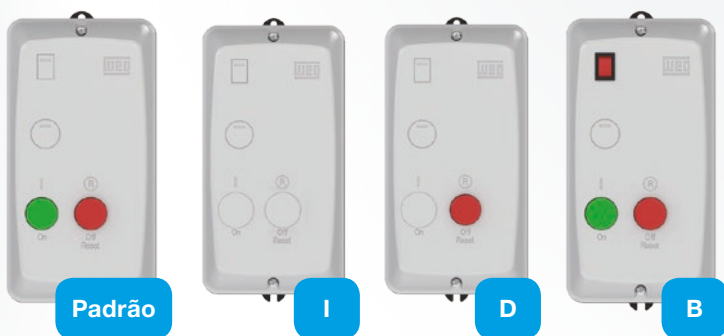

VOCÊ JÁ CONHECE A NOVA  
**CHAVE DE PARTIDA**  
PDW05?

- Partidas diretas mais compactas até 12,5 cv (220 V), 25 cv (380 V) e 30 cv (440 V).
- Dimensões reduzidas: 114x217x117,5 mm (LxHxP).
- Tamanho menor em relação à caixa PDW06 (tamanho 06).

PDW05

PDW06

- Versões com grau de proteção padrão IP52 e IP66 como opcional.

*Totalmente isolada das partes energizadas*

**IP66**  
(NEMA 4X)

*Protegido contra poeira e jatos de água*

- Várias entradas para prensa cabos, permitindo conexões em diversas direções superiores e inferiores: 2x (PG13,5 / M20/25 ou 1/2 / 3/4) e pela base: 4x (PG13,5 / M20 / 1/2).

- Versões de acionamentos padrões disponíveis.

**Padrão - Liga + Desliga/Reset (Padrão)**

**I - Remoto sem botões**

**D - Remoto com botão Desliga/Reset**

**B - Chave Auto-OFF-Man + Liga + Desliga/Reset**

- Design frontal plano (ideal para customizações de fabricantes de máquinas).

- Permite a montagem interna de contactores CWB9...38 e relés de sobrecarga térmico RW27-2D e eletrônico: RPW, RTW e RNW.
- Também é possível instalar sinaleiros, botões e comutadores da linha CSW na parte externa.