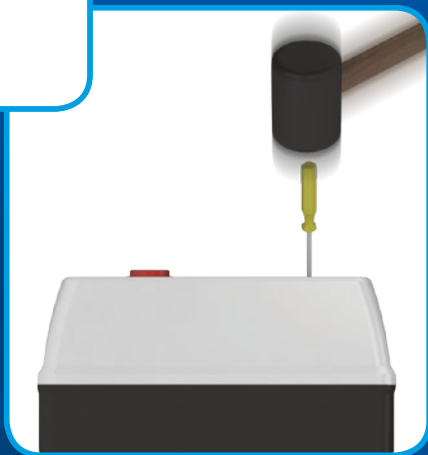

VOCÊ JÁ CONHECE A NOVA  
**CHAVE DE PARTIDA**  
PDW05?

- Partidas diretas mais compactas até 12,5 cv (220 V), 25 cv (380 V) e 30 cv (440 V).
- Dimensões reduzidas: 114x217x117,5 mm (LxHxP).
- Tamanho menor em relação à caixa PDW06 (tamanho 06).

- Versões de acionamentos padrões disponíveis.

**Padrão - Liga + Desliga/Reset (Padrão)**

**I - Remoto sem botões**

**D - Remoto com botão Desliga/Reset**

**B - Chave Auto-OFF-Man + Liga + Desliga/Reset**

- Design frontal plano (ideal para customizações de fabricantes de máquinas).

- Permite a montagem interna de contactores CWB9...38 e relés de sobrecarga térmico RW27-2D e eletrônico: RPW, RTW e RNW.
- Também é possível instalar sinaleiros, botões e comutadores da linha CSW na parte externa.

- Facilidade de abertura dos *knockouts*, tanto da base como da tampa, reduzindo tempo de montagem e instalação.

**Quer saber mais sobre a linha  
de Chaves de Partida WEG?**

Acesse [www.weg.net](http://www.weg.net)