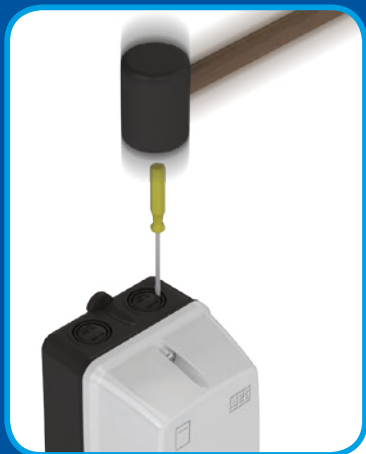

- Facilidade de abertura dos *knockouts*, tanto da base como da tampa, reduzindo tempo de montagem e instalação.

**Quer saber mais sobre a linha
de Chaves de Partida WEG?**

Acesse www.weg.net

WEG Automação